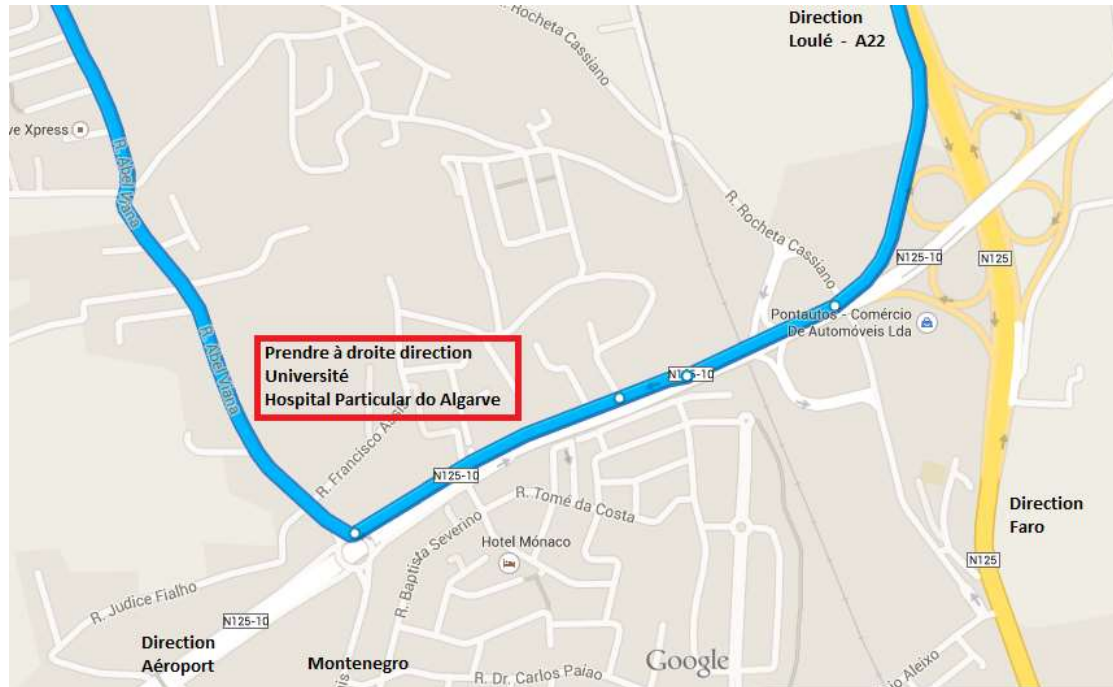

Itinéraire Conférence

La conférence se tiendra à l'**Auditório Verde**, dans le bâtiment 8, Faculté de Sciences et Technologies de l'Université de Faro – Campus de Gambelas qui se trouve à côté de l'aéroport.

Lorsque l'on va vers l'aéroport de Faro, tourner à droite (voir plan ci-dessous)

Continuer tout droit jusqu'au premier rond point et tourner à gauche direction "Hospital Particular do Algarve". Lorsque vous arrivez à l'Université prendre à gauche en direction de l'entrée principale.

Photo de l'entrée principale

Photo de l'entrée du Bâtiment 8.

Lorsque vous entrez dans le bâtiment prenez à gauche, descendez les escaliers. L'auditorium se trouve en bas des escaliers.