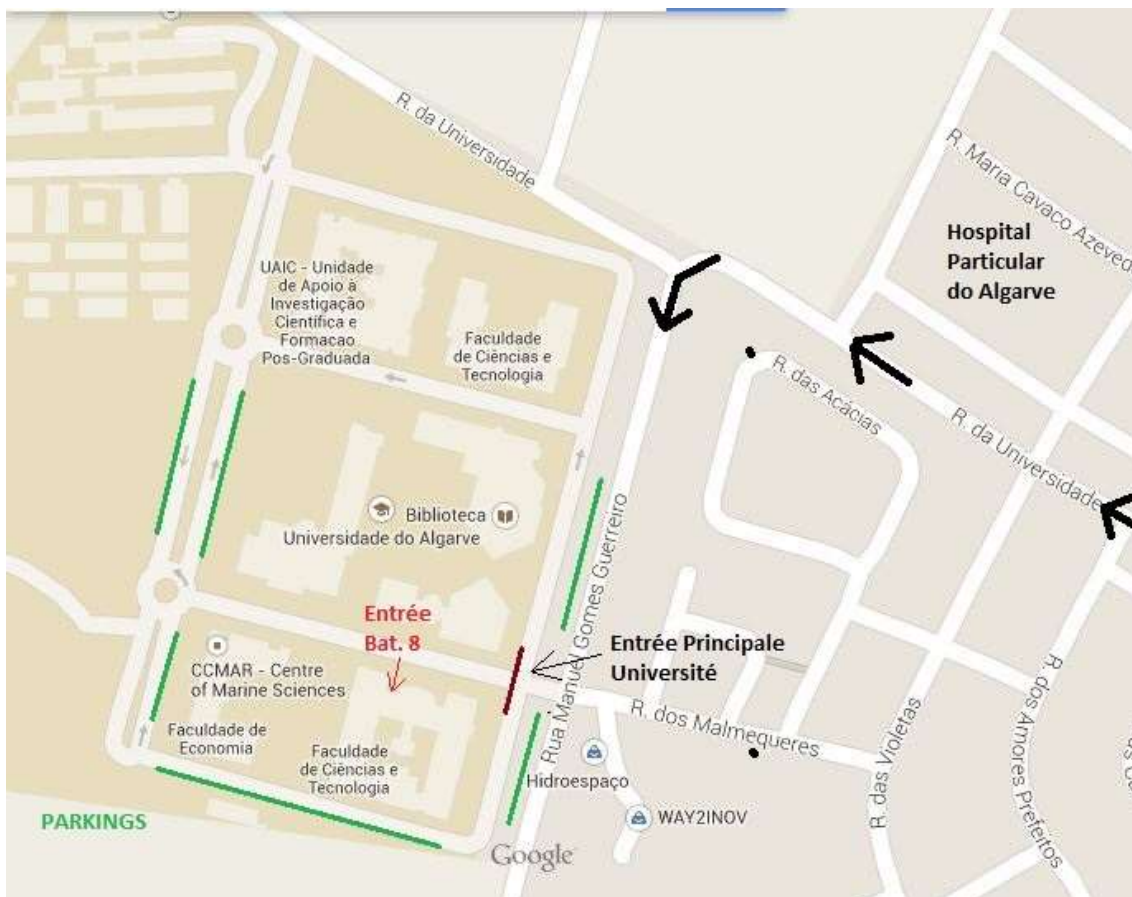

Itinéraire Conférence

La conférence se tiendra à l'**Auditório Verde**, dans le bâtiment 8, Faculté de Sciences et Technologies de l'Université de Faro – Campus de Gambelas qui se trouve à côté de l'aéroport.

Lorsque l'on va vers l'aéroport de Faro, tourner à droite (voir plan ci-dessous)

Continuer tout droit jusqu'au premier rond point et tourner à gauche direction "Hospital Particular do Algarve". Lorsque vous arrivez à l'Université prendre à gauche en direction de l'entrée principale.

Photo de l'entrée principale

Photo de l'entrée du Bâtiment 8.

Lorsque vous entrez dans le bâtiment prenez à gauche, descendez les escaliers. L'auditorium se trouve en bas des escaliers.